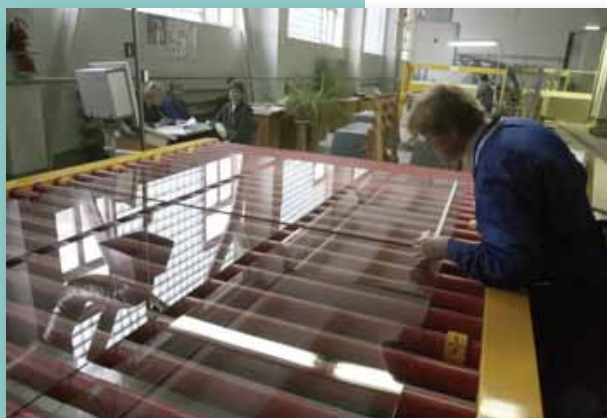

Мы также запустили цех с современным оборудованием по изготовлению алюминиевых конструкций.

Наши знания и опыт позволяют не только проводить энергоаудит теплотерь через светопрозрачные части здания, но и подготавливать проектную документацию.